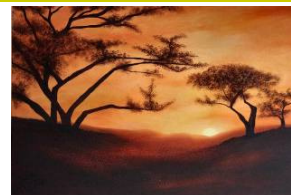

Poche volte nei miei lunghi itinerari alla ricerca di nuove suggestioni dell'arte mi sono imbattuto in artisti capaci di evocare nella mia mente paesaggi dell'anima come Rossella Papacchini.

L'arte in lei è pura poesia, fatta di ricerche cromatiche che appartengono più all'inconscio che alla realtà dei sensi: sono vere escursioni nel mondo del non vissuto, nostalgie solenni e disarmanti solitudini. In Rossella Papacchini e quindi di conseguenza nelle sue opere, convivono passioni inespresse forze ancestrali che si fronteggiano in una guerra senza fine, una guerra di perenni attese che la veste di quiete romantica non riesce completamente a nascondere.

Aldilà di viali interminabili, di finestre spalancate, di orizzonti miti si agitano gli spettri di turbamenti antichi e l'arte si fa carico, con sapiente forza narrativa, di farci sentire la presenza di essi. Grande è il messaggio di Rossella Papacchini quando diventa la lirica più pura di una natura che grida in silenzio, tutto l'amore possibile per un'umanità dolente e perduta, che solo la bellezza può condurre verso l'assoluta e definitiva redenzione

"Eruzione"
Olio su tela e tavola

"Abissi"
Olio su tela e tavola

"Esplosione solare" olio su tela su tavola

"Esplosione solare"
Olio su tela e tavola

"Africa"
Olio su tela

"Sahara" olio su tela su tavola

"Sahara"
Olio su tela e tavola