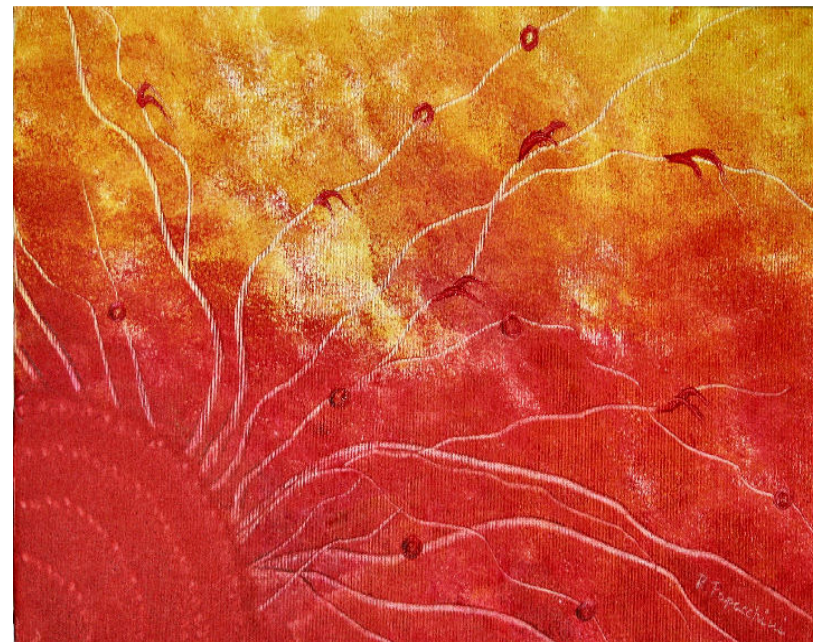

....le sue opere sono espressione della sua Anima....sempre ricche di sentimenti ed emozioni, si può definire pittrice di sogni e memorie, dove ogni sua creatura è narrata con poesia

Dott. ELENA CICCETTI

Poche volte nei miei lunghi itinerari alla ricerca di nuove suggestioni dell'arte mi sono imbattuto in artisti capaci di evocare nella mia mente paesaggi dell'anima come Rossella Papacchini.

L'arte in lei è pura poesia, fatta di ricerche cromatiche che appartengono più all'inconscio che alla realtà dei sensi: sono vere escursioni nel mondo del non vissuto, nostalgie solenni e disarmanti solitudini. In Rossella Papacchini e quindi di conseguenza nelle sue opere, convivono passioni inespresse forze ancestrali che si fronteggiano in una guerra senza fine, una guerra di perenni attese che la veste di quiete romantica non riesce completamente a nascondere.

Aldilà di viali interminabili, di finestre spalancate, di orizzonti miti si agitano gli spettri di turbamenti antichi e l'arte si fa carico, con sapiente forza narrativa, di farci sentire la presenza di essi. Grande è il messaggio di Rossella Papacchini quando diventa la lirica più pura di una natura che grida in silenzio, tutto l'amore possibile per un'umanità dolente e perduta, che solo la bellezza può condurre verso l'assoluta e definitiva redenzione

Dott. STEFANO SOLIMANI

"Esplosione solare" olio su tela su tavola

Rossella Papacchini

Mostra d'Arte Contemporanea

"Dimensioni d'Arte"

Vernissage Domenica 2 Dicembre 2012 alle ore 17,00

presso il "Voy" Restaurant in Via Flaminia, 496c

Ponte Milvio - ROMA tel.06 33222179

Opere in esposizione dal 2 Dicembre 2012 al 28 Gennaio 2013

Info 333 5763835 329 9531328